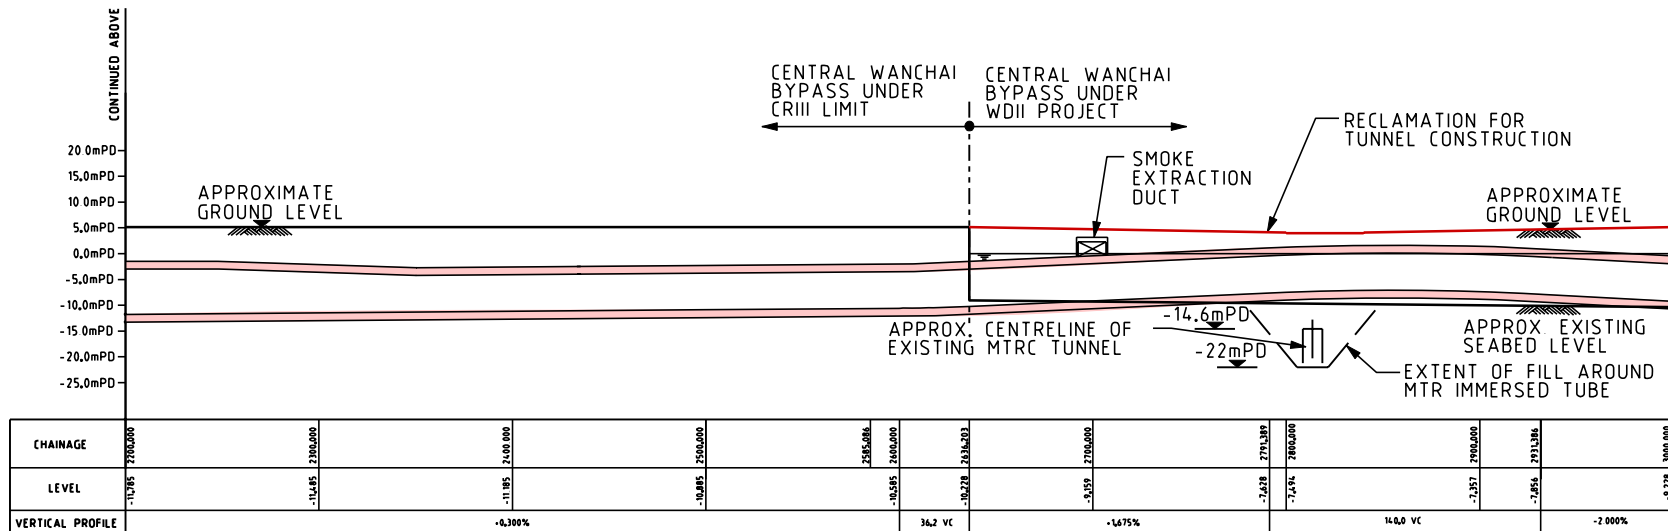

VERTICAL PROFILE  
 HORI. SCALE 1:4 000  
 VERT. SCALE 1:1500

VERTICAL PROFILE  
 HORI. SCALE 1:4 000  
 VERT. SCALE 1:1500