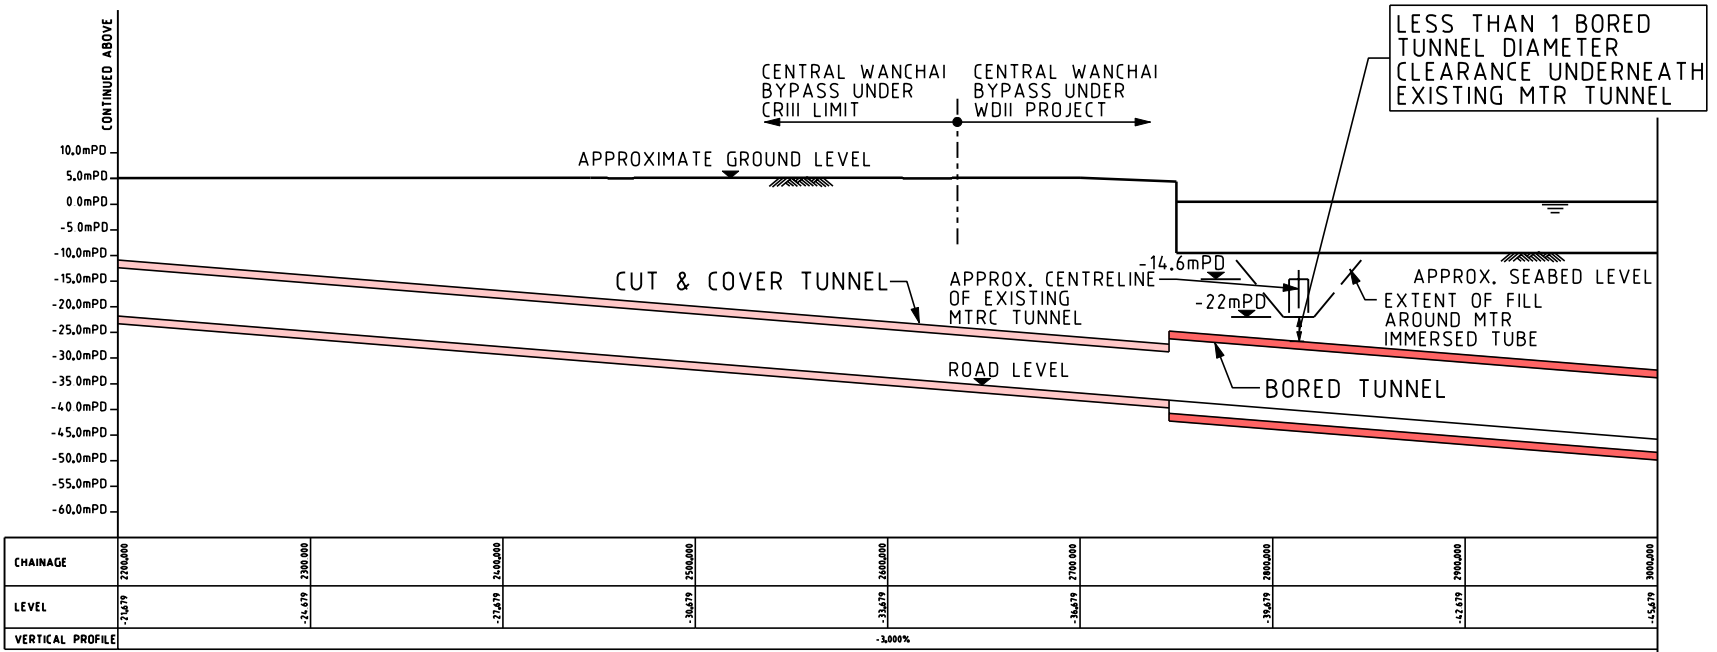

VERTICAL PROFILE

HORI. SCALE 1:4000
 VERT. SCALE 1:1500

VERTICAL PROFILE

HORI. SCALE 1:4000
 VERT. SCALE 1:1500